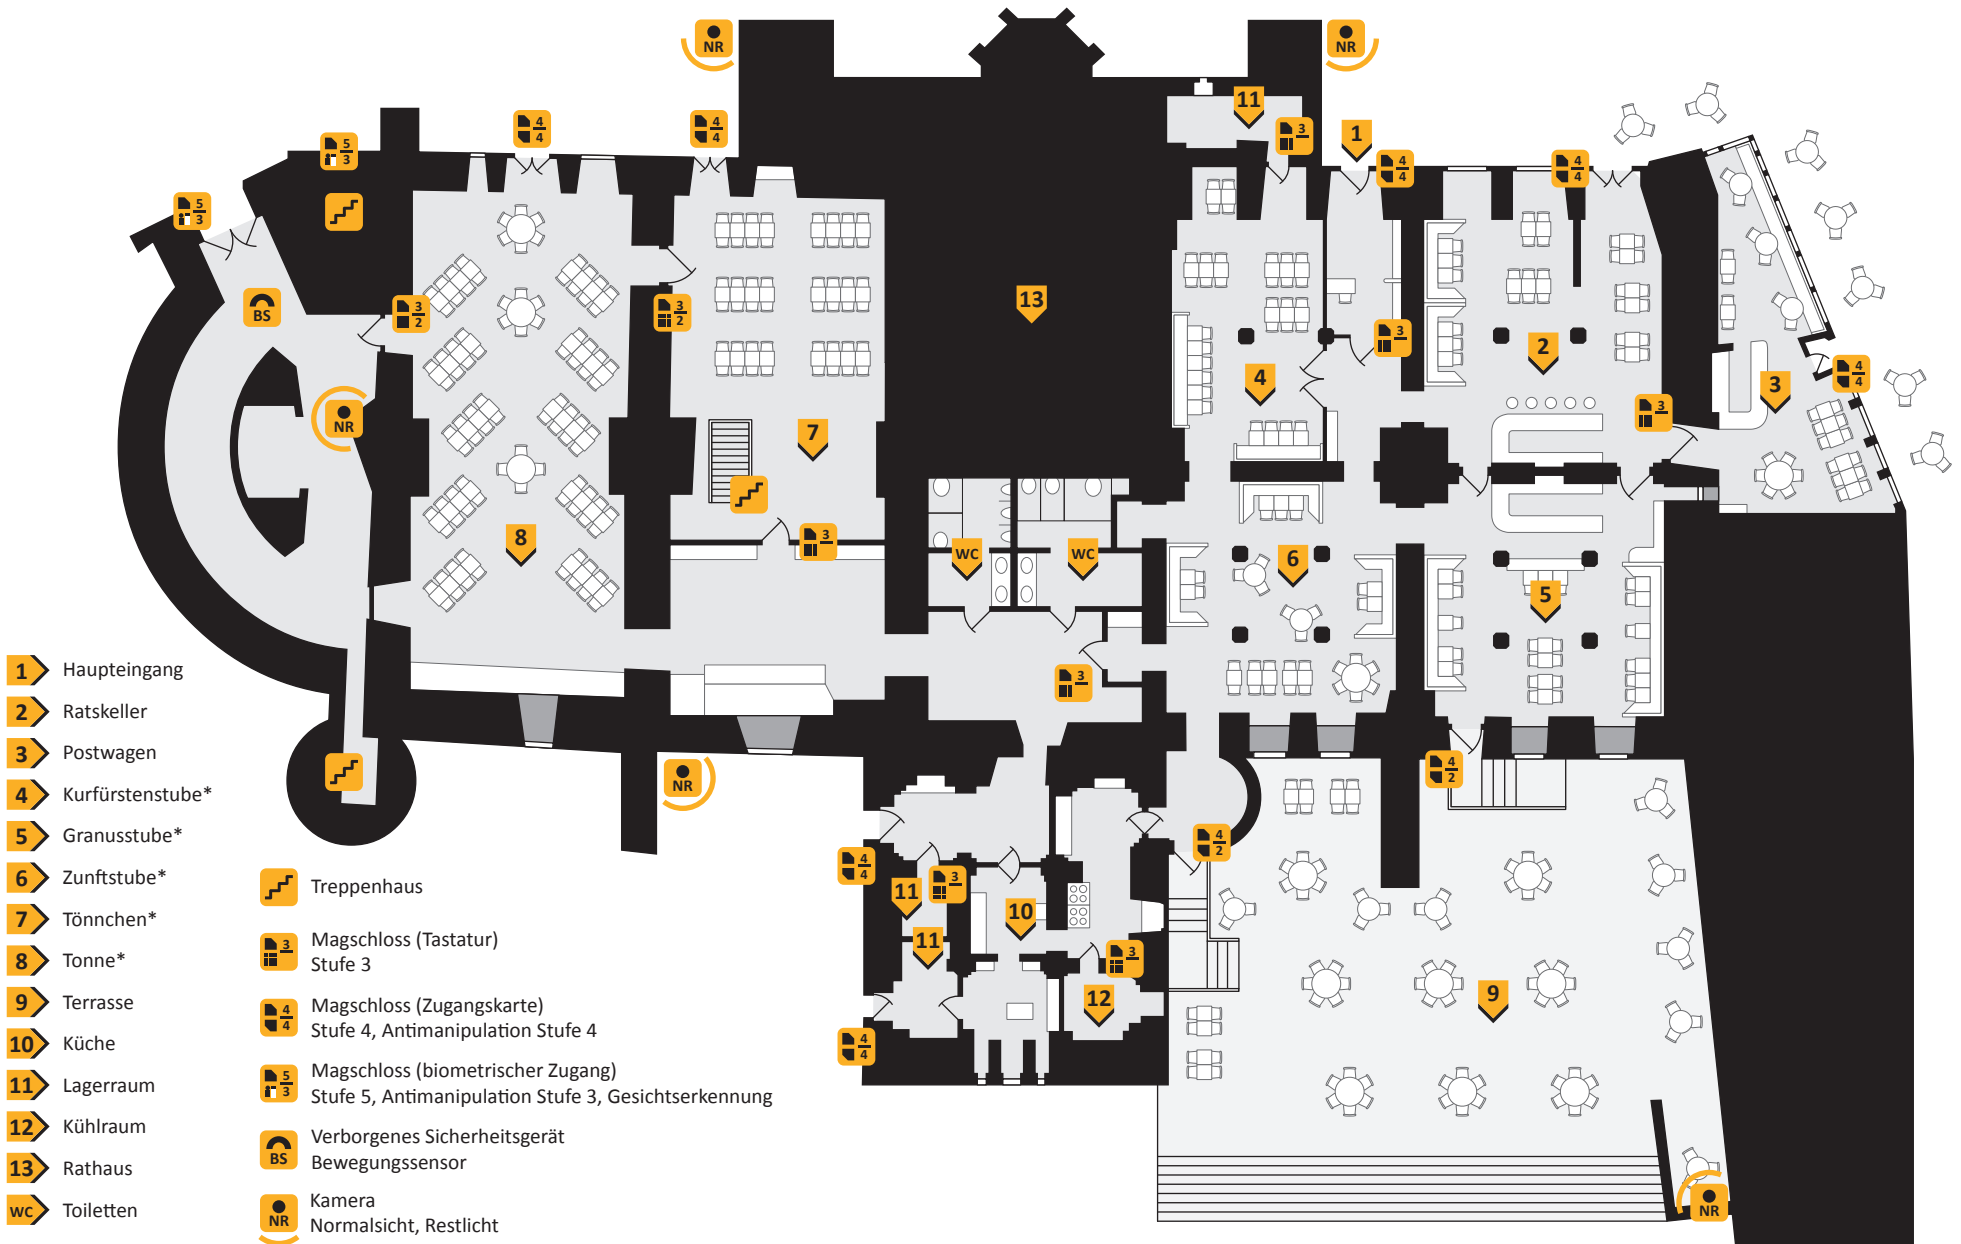

AACHENER RATSKELLER

- 1 ▶ Haupteingang
- 2 ▶ Ratskeller
- 3 ▶ Postwagen
- 4 ▶ Kurfürstenstube*
- 5 ▶ Granusstube*
- 6 ▶ Zunftstube*
- 7 ▶ Tönnchen*
- 8 ▶ Tonne*
- 9 ▶ Terrasse
- 10 ▶ Küche
- 11 ▶ Lagerraum
- 12 ▶ Kühlraum
- 13 ▶ Rathaus
- wc ▶ Toiletten

- Treppenhaus
- Magschloss (Tastatur) Stufe 3
- Magschloss (Zugangskarte) Stufe 4, Antimanipulation Stufe 4
- Magschloss (biometrischer Zugang) Stufe 5, Antimanipulation Stufe 3, Gesichtserkennung
- Verborgenes Sicherheitsgerät Bewegungssensor
- Kamera Normalsicht, Restlicht

*) Für Veranstaltungen zu vermieten.

10 m