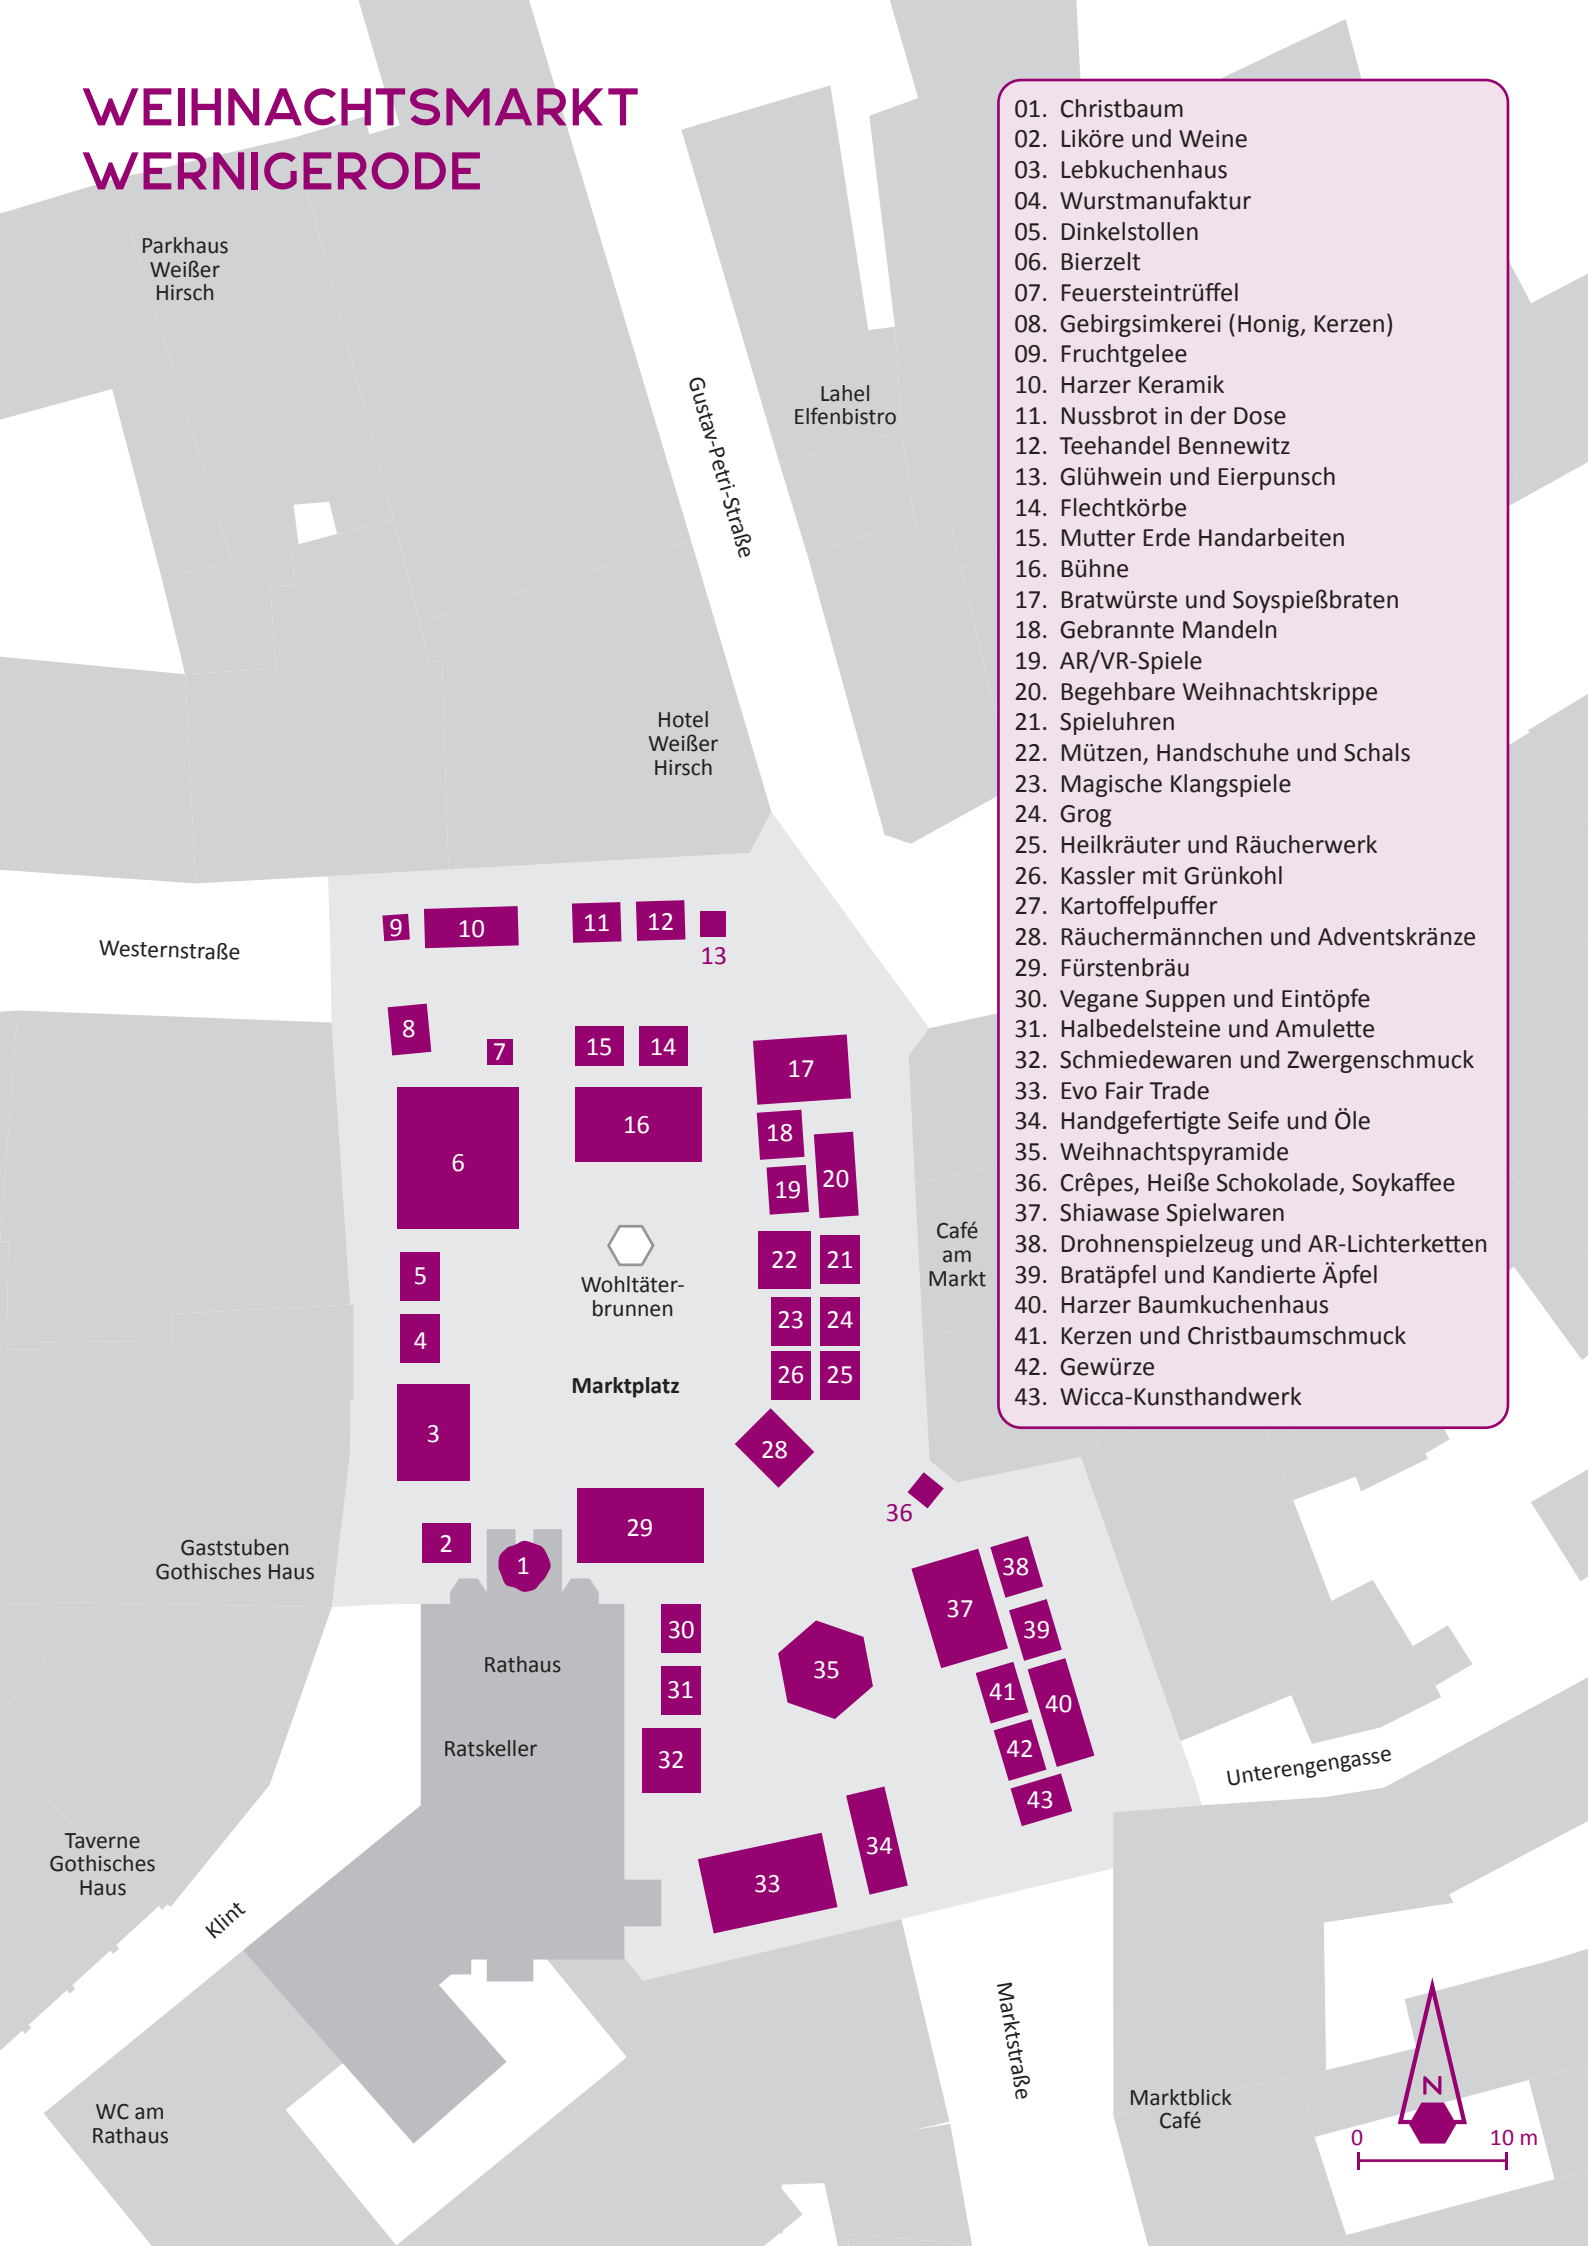

WEIHNACHTSMARKT WERNIGERODE

01. Christbaum
02. Liköre und Weine
03. Lebkuchenhaus
04. Wurstmanufaktur
05. Dinkelstollen
06. Bierzelt
07. Feuersteinrüffel
08. Gebirgssimkerei (Honig, Kerzen)
09. Fruchtgelee
10. Harzer Keramik
11. Nussbrot in der Dose
12. Teehandel Bennewitz
13. Glühwein und Eierpunsch
14. Flechtkörbe
15. Mutter Erde Handarbeiten
16. Bühne
17. Bratwürste und Soyspießbraten
18. Gebrannte Mandeln
19. AR/VR-Spiele
20. Begehbare Weihnachtskrippe
21. Spieluhren
22. Mützen, Handschuhe und Schals
23. Magische Klangspiele
24. Grog
25. Heilkräuter und Räucherwerk
26. Kassler mit Grünkohl
27. Kartoffelpuffer
28. Räuchermännchen und Adventskränze
29. Fürstenbräu
30. Vegane Suppen und Eintöpfe
31. Halbedelsteine und Amulette
32. Schmiedewaren und Zwergenschmuck
33. Evo Fair Trade
34. Handgefertigte Seife und Öle
35. Weihnachtspyramide
36. Crêpes, Heiße Schokolade, Soykaffee
37. Shiawase Spielwaren
38. Drohnenspielzeug und AR-Lichterketten
39. Bratäpfel und Kandierte Äpfel
40. Harzer Baumkuchenhaus
41. Kerzen und Christbaumschmuck
42. Gewürze
43. Wicca-Kunsthandwerk

Parkhaus
Weißer
Hirsch

Gustav-Petri-Straße

Lahel
Elfenbistro

Hotel
Weißer
Hirsch

Westernstraße

9 10 11 12 13

8 7

6

Marktplatz

29

30 31

32

17

18

19

22

Marktstraße

Marktblick
Café

WC am
Rathaus